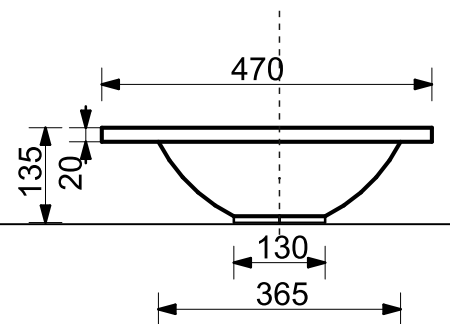

ESTET

г. Кострома, ул. Московская д. 105
тел. 8 (4942) 33 61 71

РАКОВИНА "МАЛЬТА ЛЮКС" 800Х470

ПРОИЗВОДСТВО ИЗДЕЛИЙ ИЗ ЛИТЬЕВОГО МРАМОРА

*Допустимое отклонение линейных размеров ± 5 мм

ООО «ЭСТЕТ»