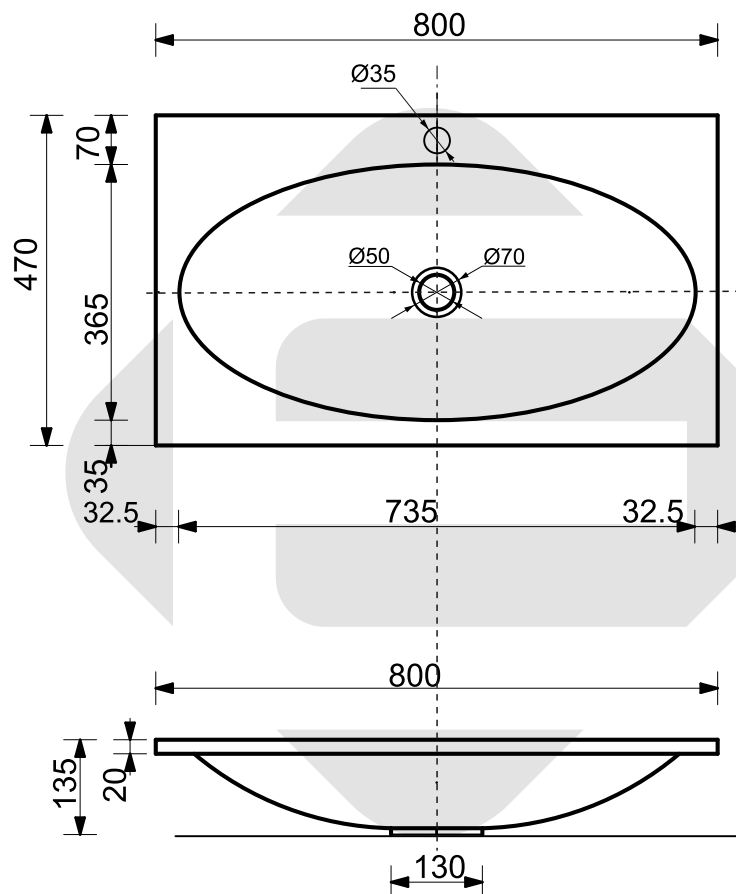

ESTET

г. Кострома, ул. Московская д. 105
тел. 8 (4942) 33 61 71

РАКОВИНА "МАЛЬТА ЛЮКС" 800Х470

ПРОИЗВОДСТВО ИЗДЕЛИЙ ИЗ ЛИТЬЕВОГО МРАМОРА

*Допустимое отклонение линейных размеров ± 5 мм

ООО «ЭСТЕТ»